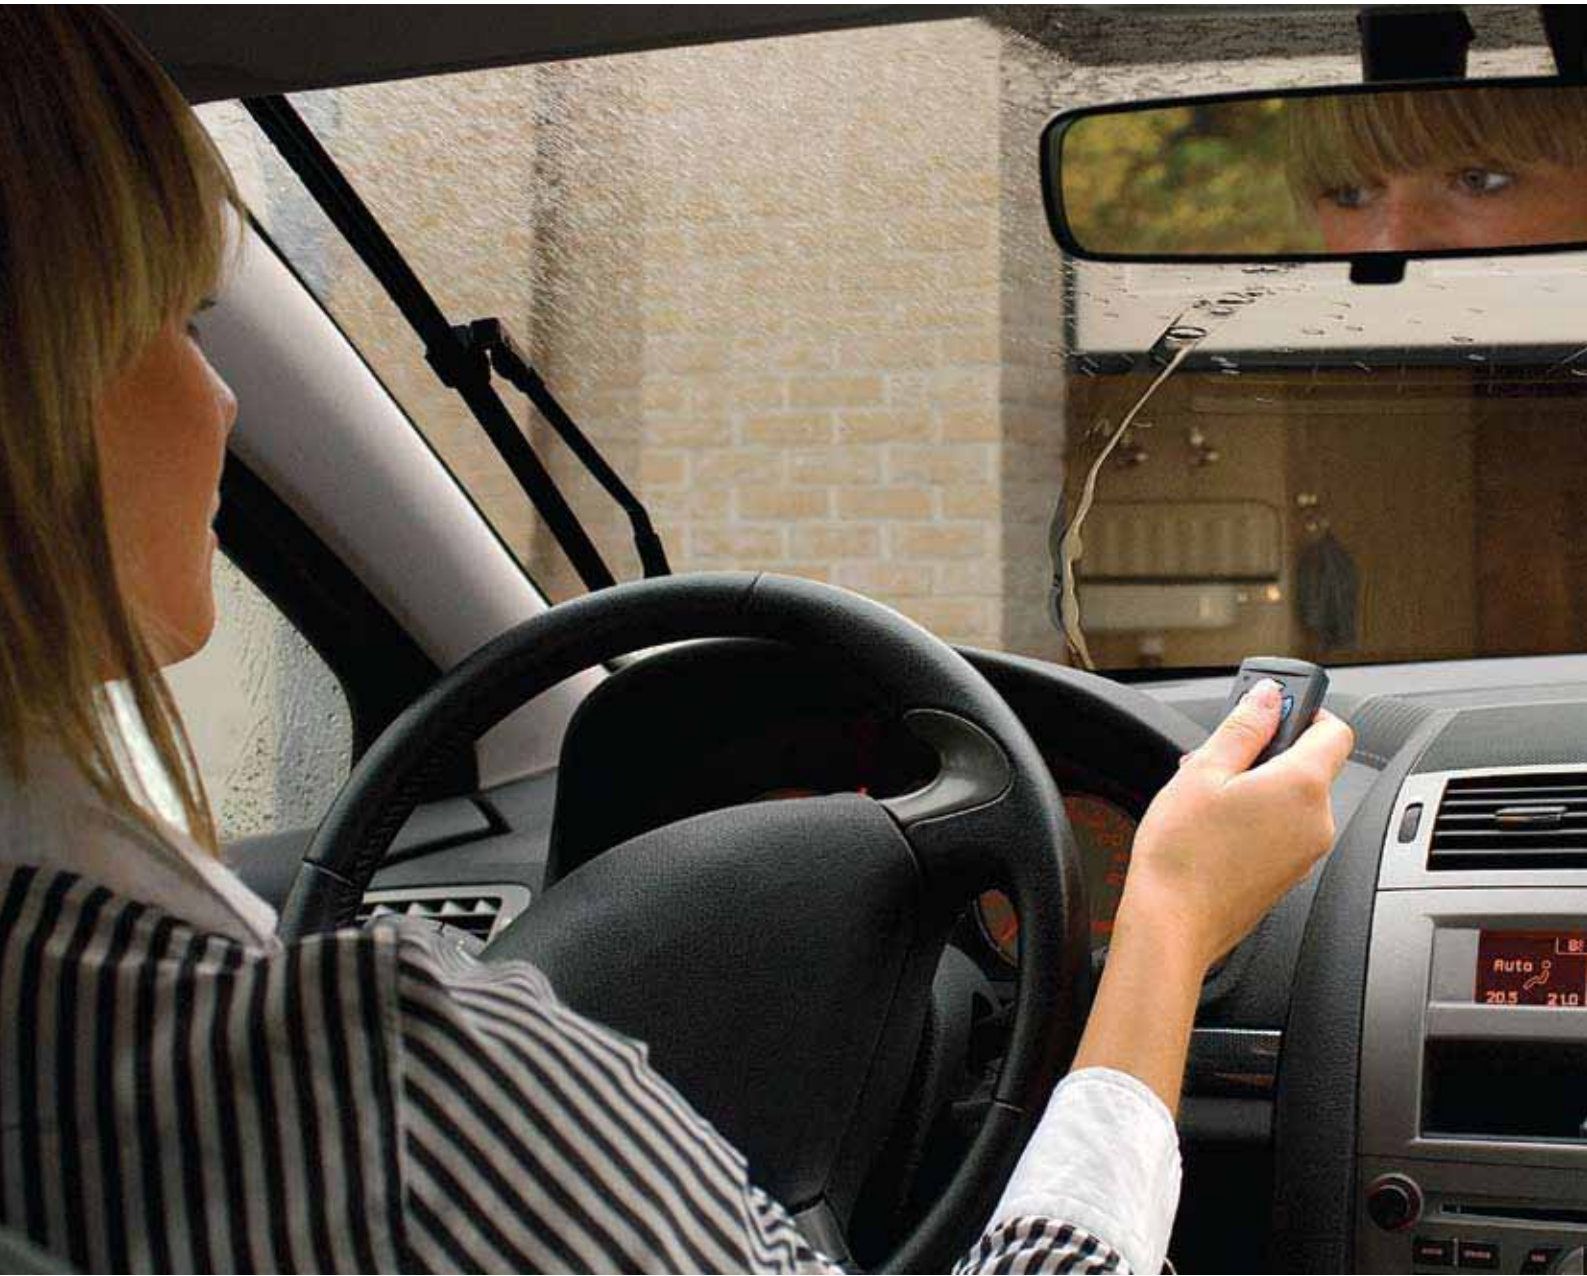

Accesorios para más comodidad: nos adaptamos a sus deseos

PRAT
Confianza automática

Pulsador codificado con teclas iluminadas

Ya no necesitará llave ni mando a distancia

Teclado de membrana resistente a la intemperie. Usted simplemente introduce su código personal en cifras. Con las funciones adicionales puede manejar una segunda puerta de garaje y, por ejemplo, una iluminación exterior.

Accesorios para más comodidad: nos adaptamos a sus deseos

PRAT
Confianza automática

Abra su puerta presionando un botón

Mayor confort y seguridad

Permanecer sentado en el automóvil protegido de los agentes climáticos, y abrir cómodamente la puerta presionando un botón. Este es el confort y seguridad que le brinda un automatismo de puerta de garaje.

Accesorios para más comodidad: nos adaptamos a sus deseos

PRAT
Confianza automática

Emisor manual de diseño

Su acompañante personal

El emisor manual de diseño HSD 2 llama la atención por su carcasa metálica de alta calidad y su atractivo diseño galardonado con el **reddot design award**. La estrella en su llavero.

Accesorios para más comodidad: nos adaptamos a sus deseos

PRAT
Confianza automática

Para garajes sin conexión eléctrica

El nuevo ProMatic Akku

En los garajes sin conexión eléctrica tampoco tiene que renunciar a la comodidad del automatismo. El acumulador del ProMatic Akku lo hace posible. Es fácil de transportar y se puede recargar en pocas horas, por ejemplo durante la noche.