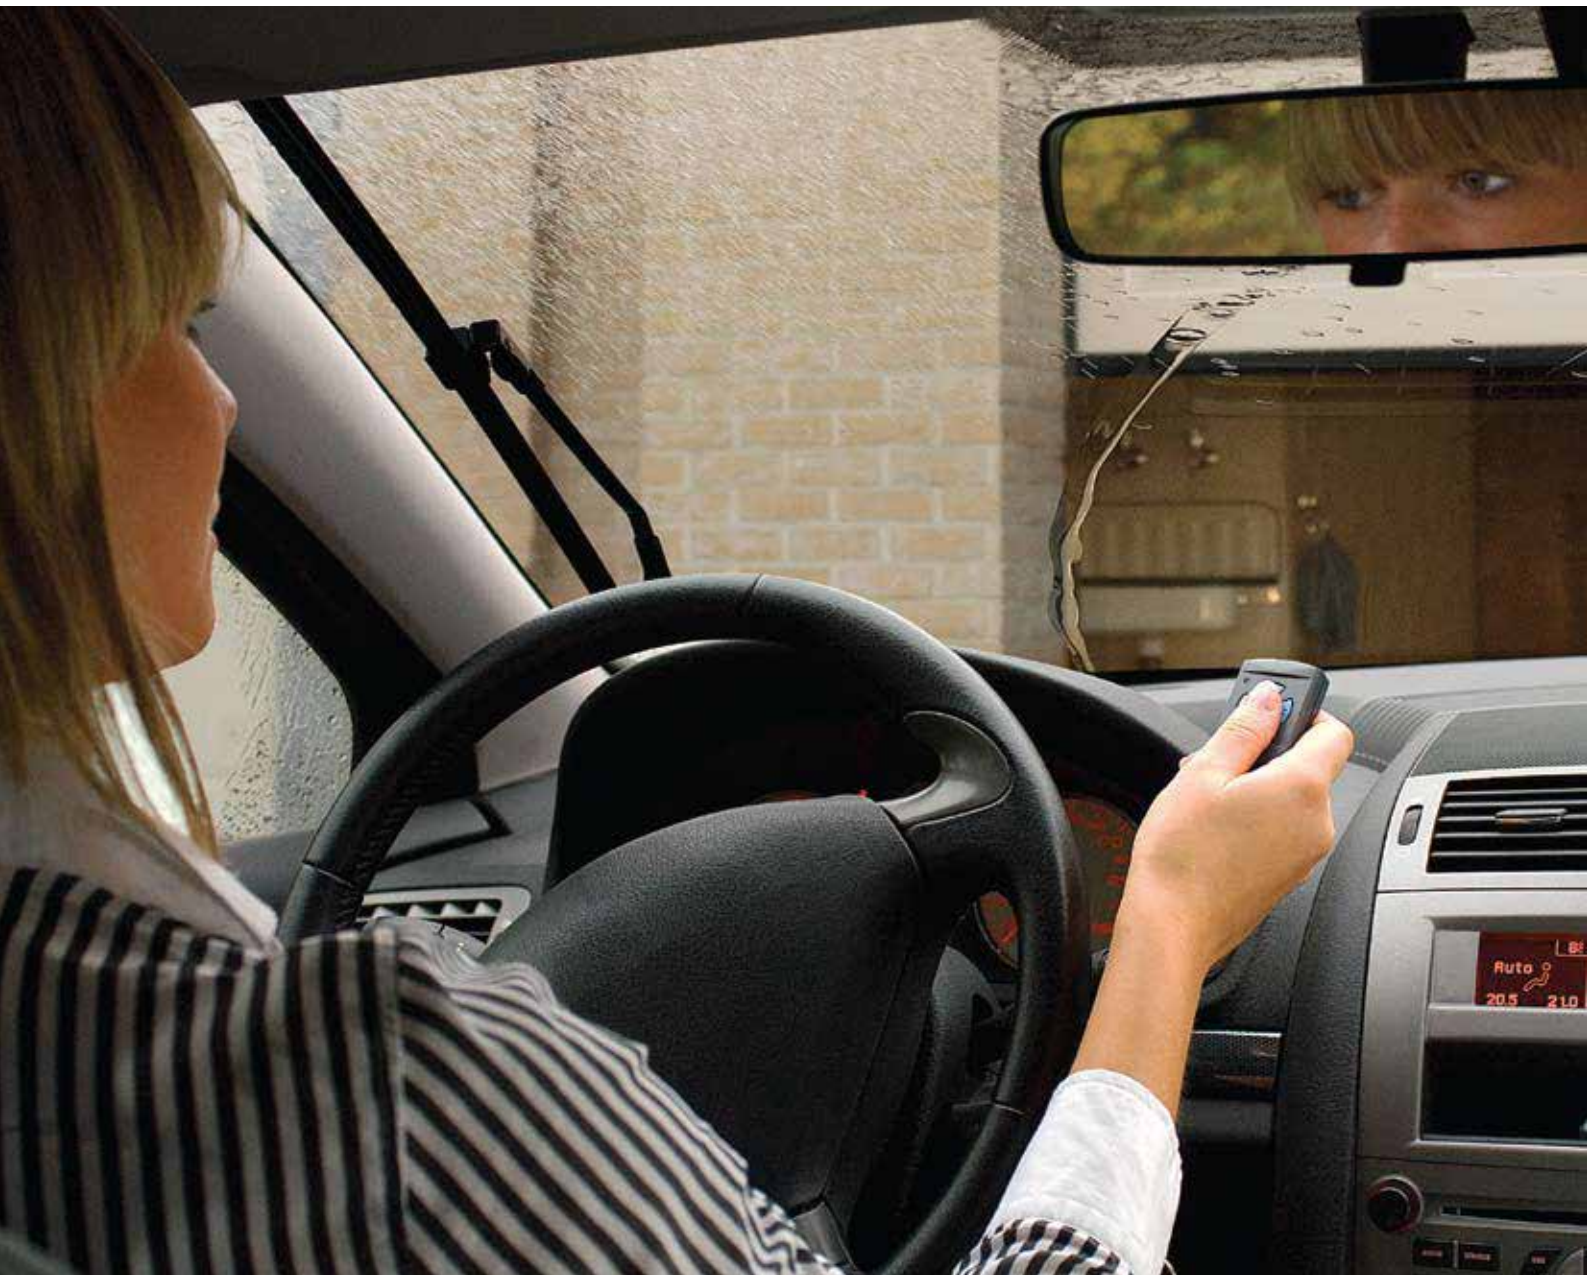

Accessoris per a la seva comoditat: ens adaptem als seus dissenys

PRAT
Confiança automàtica

Botó codificat amb tecles il·luminades

Ja no necessitarà clau ni comandament a distància

Teclat de membrana resistent a la intempèrie. Vostè simplement introdueix el seu codi personal en xifres. Amb les funcions addicionals pot manejar una segona porta de garatge i, per exemple, una il·luminació exterior.

Accessoris per a la seva comoditat: ens adaptem als seus disigs

PRAT
Confiança automàtica

Obri la seva porta pressionant un botó

Major confort i seguretat

Romandre assegut a l'automòbil protegit dels agents climàtics, i obrir còmodament la porta pressionant un botó. Aquest és el confort i seguretat que li brinda un automatisme de porta de garatge.

Per a garatges sense connexió elèctrica

El nou ProMatic Akku

Als garatges sense connexió elèctrica tampoc no ha de renunciar a la comoditat de l'automatisme. L'acumulador del ProMatic Akku ho fa possible. És fàcil de transportar i es pot recarregar en poques hores, per exemple durant la nit.